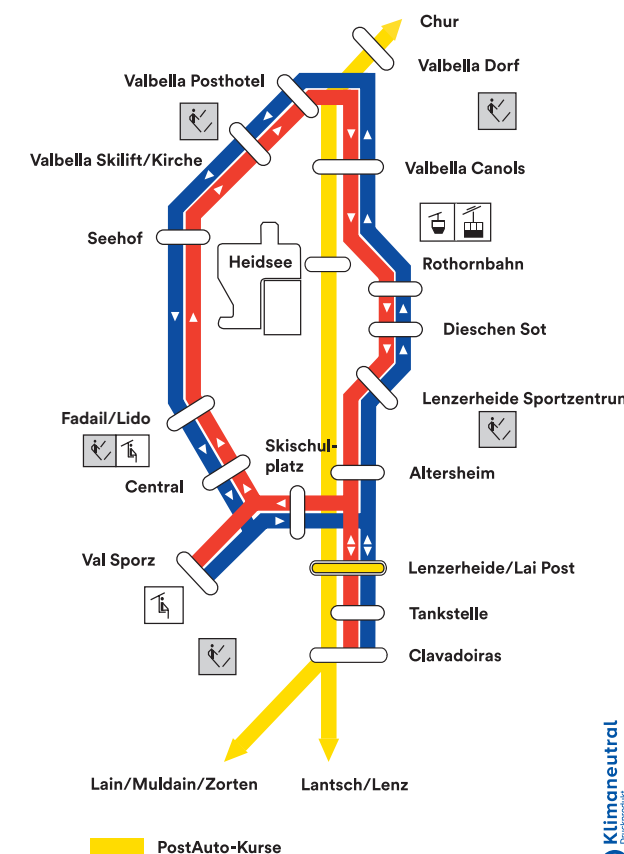

PostAuto Fahrplan (Fahrzeiten ab Fahrplanwechsel am 10.12.2023)

Kostenlos zwischen Lenzerheide/Lai, Post und Zorten vom 2.12.2023 bis 14.4.2024.
Dies gilt nicht für den Publicar Lenzerheide.

Verkehren täglich vom 16.12.2023 bis 3.3.2024

A Montag – Freitag ohne allgemeine Feiertage (sowie 2.1.)
B Montag – Samstag ohne allgemeine Feiertage (sowie 2.1.)
C Samstag, Sonn- und allgemeine Feiertage (ohne 2.1.)

Eine Dienstleistung der Politischen Gemeinde Vaz/Obervaz und der Lenzerheide Bergbahnen AG